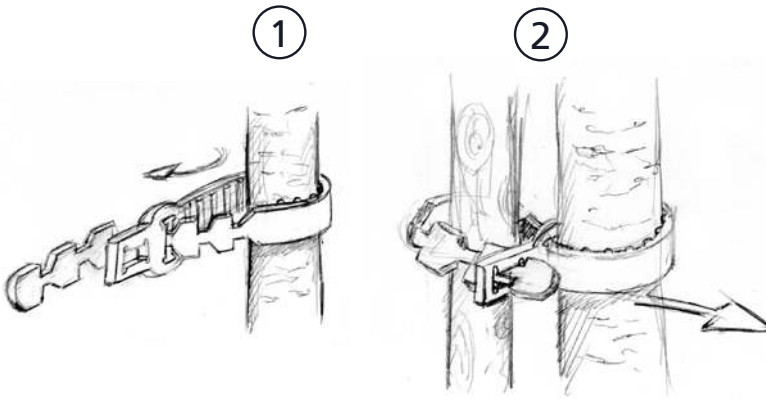

PLANTATION

Les nouveaux colliers plantcofix®

plantcofix® gomme vert

Colliers gomme vert

REFERENCE	DESIGNATION
RUB45	PLANTCOFIX GOMME DE 45 CM – COLLIER
RUB60	PLANTCOFIX GOMME DE 60 CM – COLLIER

plantcofix® gomme vert

Schéma de pose : en 8

- ➔ résiste au UV
- ➔ rainuré pour laisser passer l'eau et l'air
- ➔ installation rapide en 8
- ➔ souple et robuste

plantcofix® Métal

plantcofix® métal

Collier avec insert métallique

REFERENCE	DESIGNATION
FIXMETAL65	PLANTCOFIX COLLIER POUR ARBRE AVEC INSERT METAL 65
FIXMETAL105	PLANTCOFIX COLLIER POUR ARBRE AVEC INSERT METAL 105

Schéma de pose : en 8

- ➔ résiste au UV
- ➔ rainuré pour laisser passer l'eau et l'air
- ➔ renforcé par un fil de fer unique
- ➔ installation rapide en 8