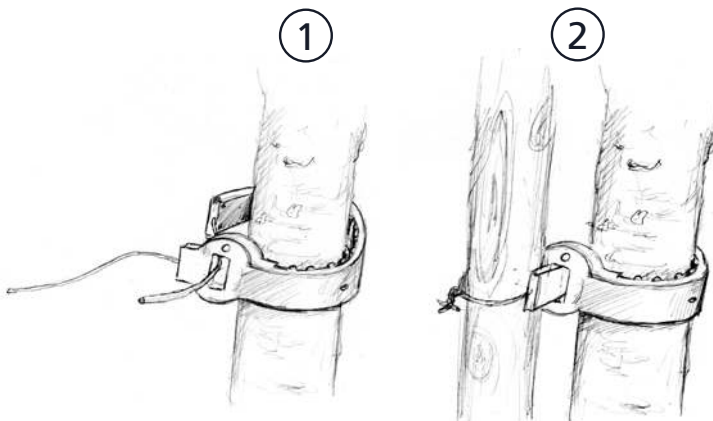

PLANTATION

Les nouveaux colliers plantcofix®

plantcofix® gomme vert

Colliers gomme vert

REFERENCE	DESIGNATION
RUB45	PLANTCOFIX GOMME DE 45 CM – COLLIER
RUB60	PLANTCOFIX GOMME DE 60 CM – COLLIER

plantcofix® gomme vert

Schéma de pose : en 8

- ➔ résiste au UV
- ➔ rainuré pour laisser passer l'eau et l'air
- ➔ installation rapide en 8
- ➔ souple et robuste

plantcofix® Métal

plantcofix® métal

Collier avec insert métallique

REFERENCE	DESIGNATION
FIXMETAL65	PLANTCOFIX COLLIER POUR ARBRE AVEC INSERT METAL 65
FIXMETAL105	PLANTCOFIX COLLIER POUR ARBRE AVEC INSERT METAL 105

Schéma de pose : en 8

- ➔ résiste au UV
- ➔ rainuré pour laisser passer l'eau et l'air
- ➔ renforcé par un fil de fer unique
- ➔ installation rapide en 8