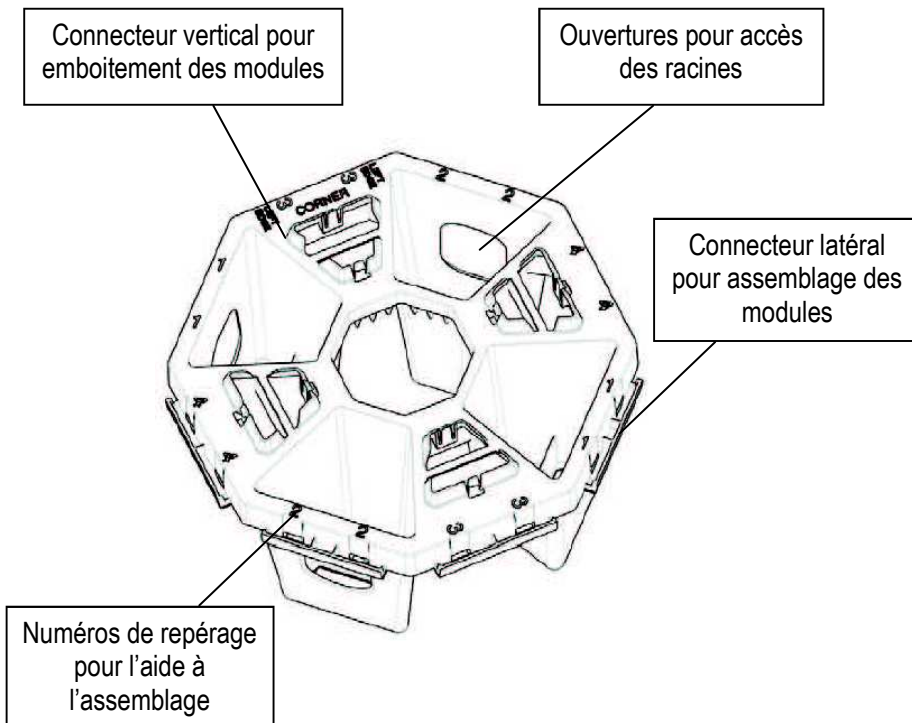

SPECIFICATIONS

Matière :	PEHD recyclé
Dimensions :	Longueur 508 mm Largeur 508 mm Hauteur 250 mm
Volume M ³ :	0,0645
Nombre par M ³ :	15,5 modules
Espace disponible :	94 %
Résistance à la compression (assemblé) :	500 kPa minimum
Assemblage :	Par clipsage